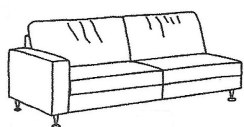

## MODELLO RALPH

**PROFONDITA CM 100 ALTEZZA CM 80**

**SUPER MAXI  
CM 272**

**MAXI CM 242**

**3 POSTI CM 212**

**2 POSTI CM 182**

**SUPER MAXI  
LAT. CM 250**

**MAXI LATERALE  
CM 220**

**3 POSTI LAT.  
CM 190**

**2 POSTI LAT.  
CM 160**

**PENISOLA  
CM 160 X 100**

**PENISOLA  
CM 190 X 100**

**POSSIBILITA' DI REALIZZARE COMPOSIZIONI SU MISURA AL CM SU VOSTRA RICHIESTA**