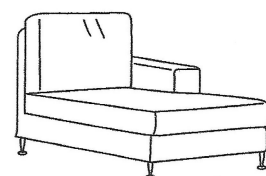

## MODELLO RALPH

**PROFONDITA CM 100 ALTEZZA CM 80**

**SUPER MAXI  
CM 272**

**MAXI CM 242**

**3 POSTI CM 212**

**2 POSTI CM 182**

**SUPER MAXI  
LAT. CM 250**

**MAXI LATERALE  
CM 220**

**3 POSTI LAT.  
CM 190**

**2 POSTI LAT.  
CM 160**

**PENISOLA  
CM 160 X 100**

**PENISOLA  
CM 190 X 100**

**POSSIBILITA' DI REALIZZARE COMPOSIZIONI SU MISURA AL CM SU VOSTRA RICHIESTA**